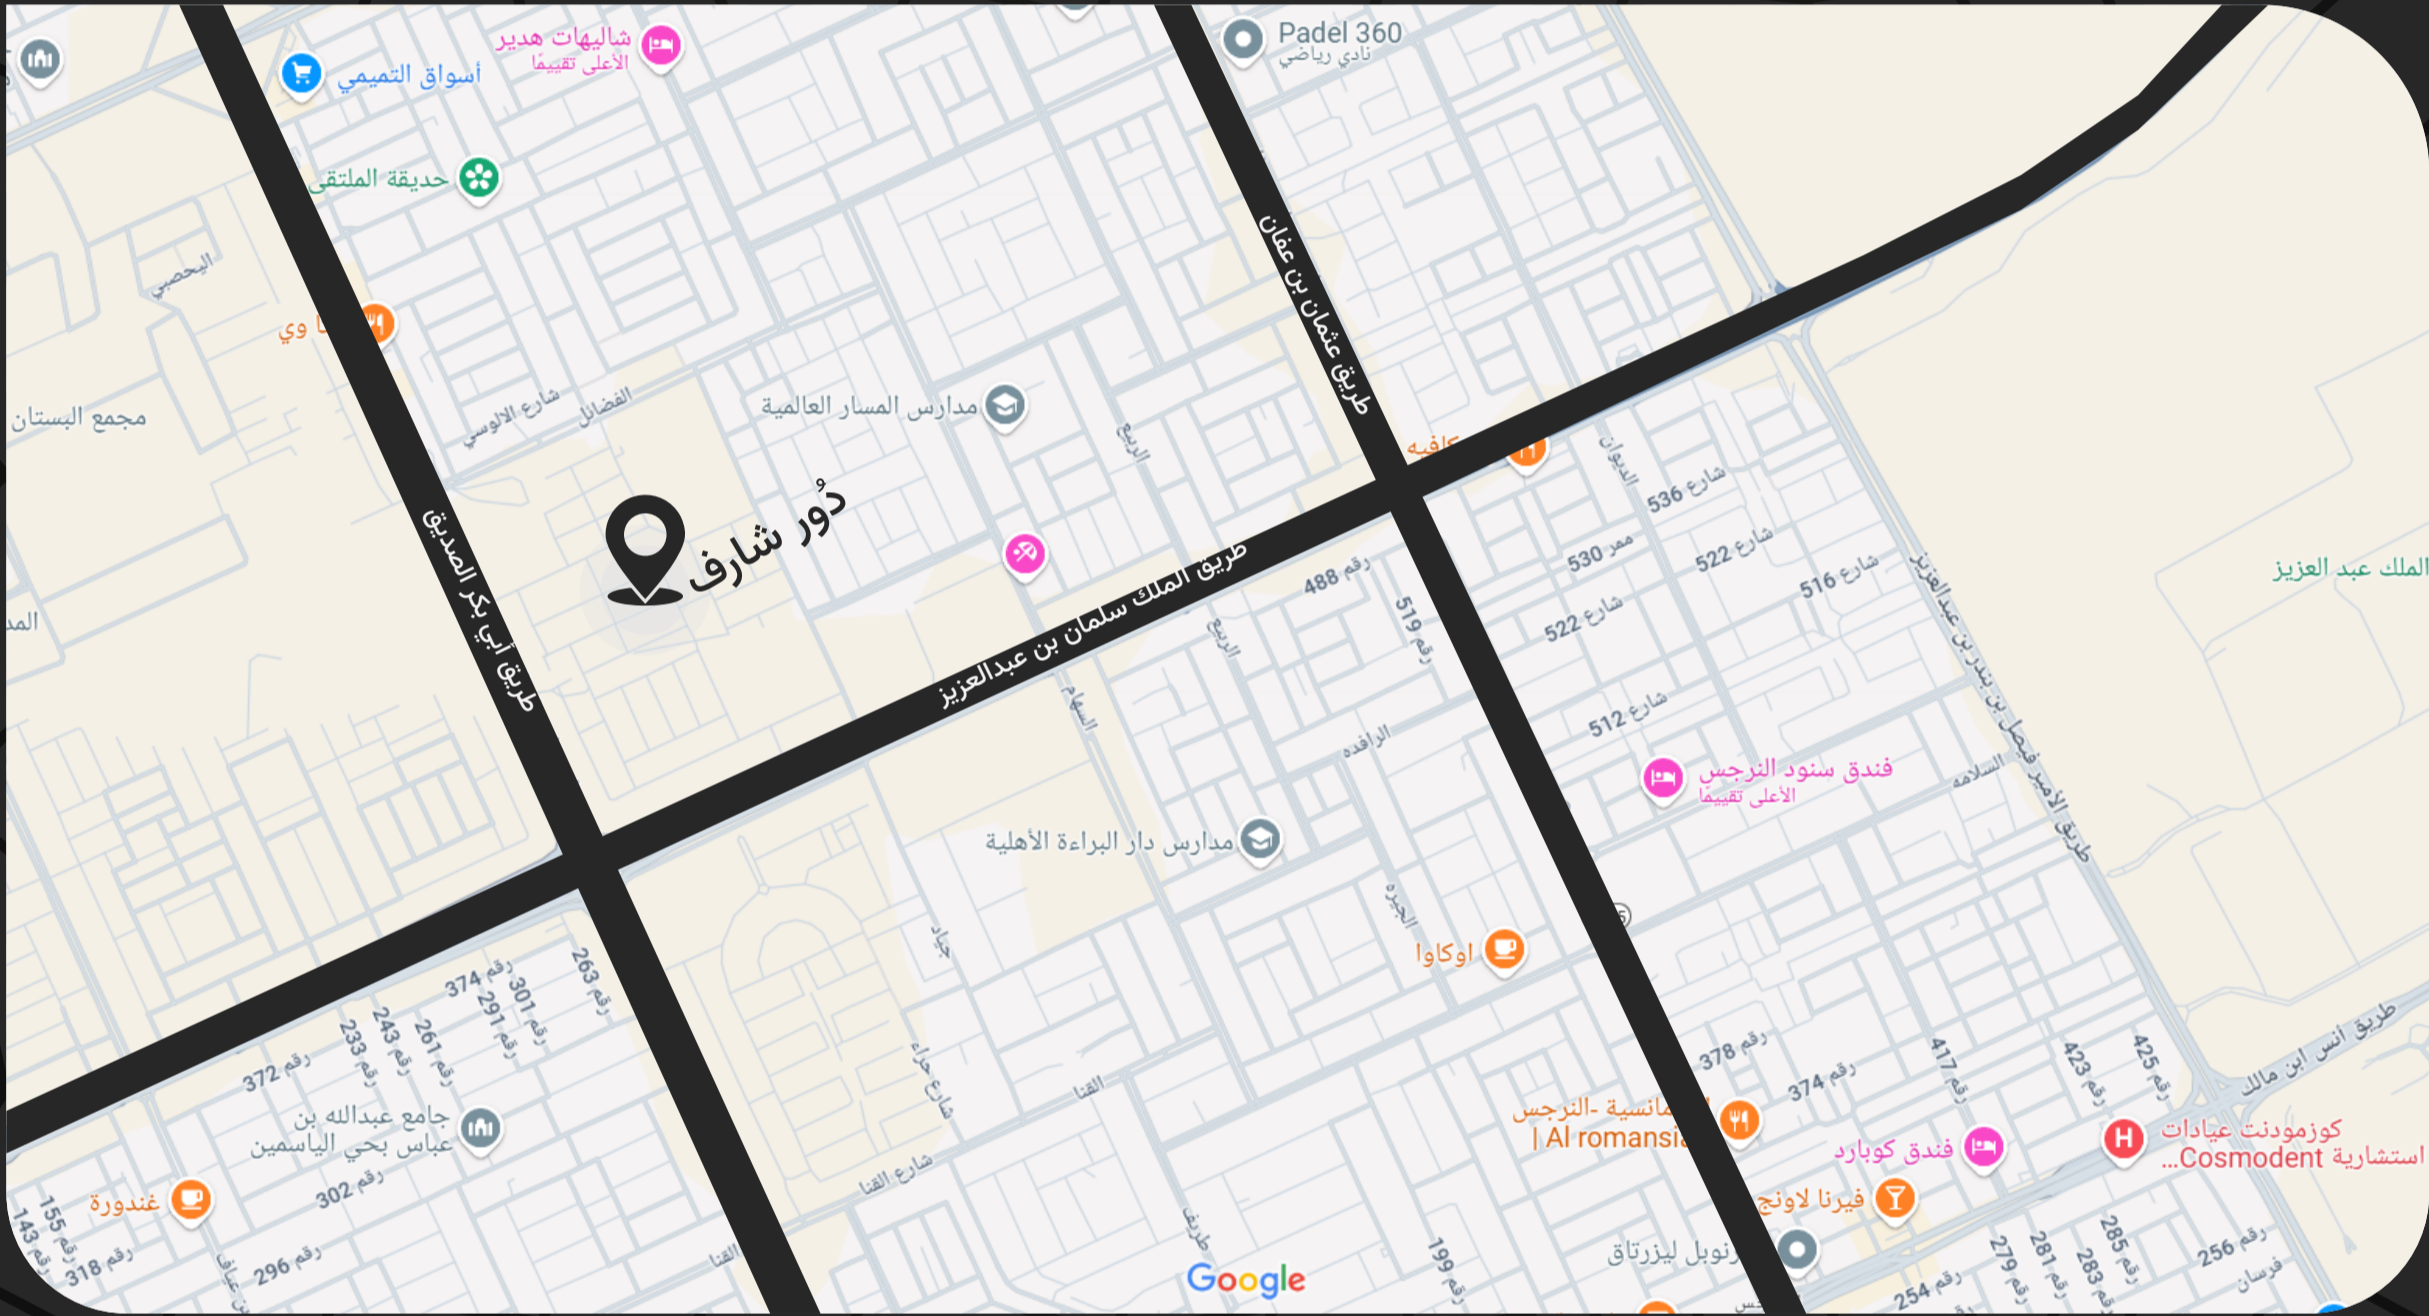

انقر للاطلاع على الموقع من الخريطة

مميزات الموقع

قريب من طريق
عثمان بن عفان رضي الله عنه

نافذ على طريق
أبو بكر الصديق رضي الله عنه

نافذ على طريق
الملك سلمان

15 دقيقة
عن المطار

5 دقائق عن
المستشفى

3 دقائق عن السوبر
ماركت و المطاعم

قريب من الرياض
إكسبو 2030

قريب من مشروع
المربع الجديد

15 دقيقة عن مركز
الملك عبدالله المالي

قريب من ملعب
الملك سلمان

نبني الحاضر

ونستشرف المستقبل

مخططات نماذج الأدوار

المُلحق